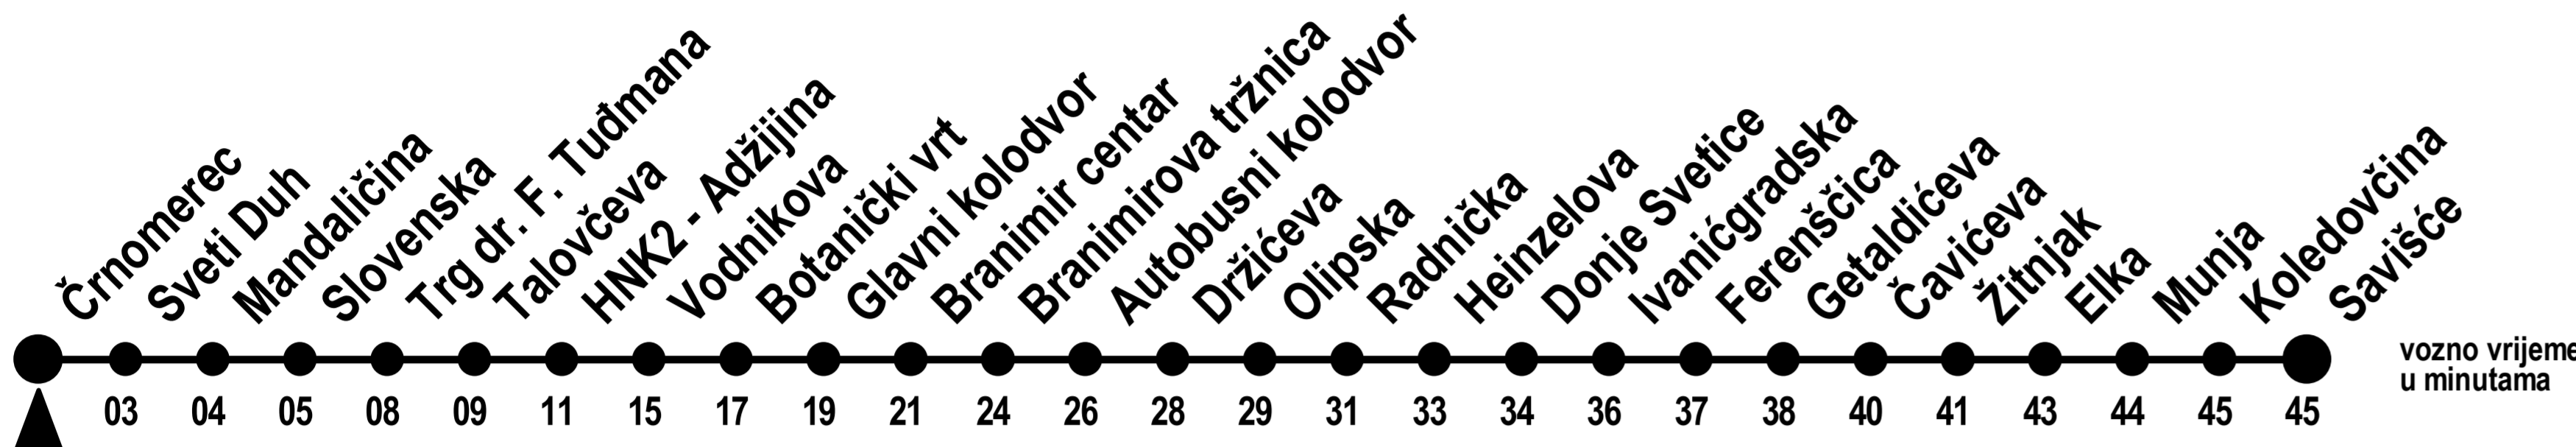

TRAM 2

Zagrebački električni tramvaj d.o.o.

IZVADAK IZ VOZNOG REDA U primjeni od: 4.7.2026.

Črnomerec - Savišće

Črnomerec *smjer* Savišće

Sati	Radni dan	Subota	Nedjelja	Sati
04	42 57	42 56	--	04
05	11 25 38 53	10 25 39 54	35 50	05
06	08 17 26 35 43 52	08 23 37 52	04 18 33 47	06
07	00 09 17 26 34 43 51 59	06 15 25 35 44 53	02 13 23 33 43 52	07
08	08 16 25 33 42 51	02 10 19 28 37 46 54	01 10 19 29 38 47 56	08
09	03 13 21 30 39 49 58	03 12 21 30 39 47 56	05 15 24 33 42 52	09
10	06 15 24 33 42 50 59	05 14 23 31 40 49 58	01 10 19 28 38 47 56	10
11	08 17 26 35 43 52	07 16 24 33 42 51	05 15 24 33 42 51	11
12	01 10 19 27 36 45 54	00 08 17 26 35 44 52	01 10 19 28 37 47 56	12
13	03 13 23 33 43 52	01 10 19 28 37 45 54	05 14 24 33 42 51	13
14	01 10 18 27 35 43 51	03 12 21 29 38 47 56	00 10 19 28 37 47 56	14
15	00 08 16 25 33 41 49 58	05 14 22 31 40 49 58	05 14 23 33 42 51	15
16	06 14 22 31 39 47 55	06 15 24 33 42 51 59	00 09 19 28 37 46 56	16
17	04 12 20 29 37 47	08 17 26 35 43 52	05 14 23 32 42 51	17
18	02 05 ^s 10 ^s 18 26 ^s 35 48	01 10 19 28 36 45 54	00 09 18 28 37 46 55	18
19	00 03 ^s 15 17 ^s 30 33 ^s 47	03 12 20 33 39 ^s 47	05 14 23 32 41 55	19
20	04 20 34 48	02 06 ^s 17 33 49	00 ^s 10 25 28 ^s 41 55	20
21	04 18 33 47	04 19 33 47	09 24 38 53	21
22	02 16 31 45	02 16 31 45	07 22 36 51	22
23	00 13 27 ^z 43 ^s 58 ^s	00 14 29 42 ^s 56 ^s	05 20 33 ^s 47 ^s	23
00	12 ^s 27 ^s	09 ^s 23 ^s	00 ^s 14 ^s	00

S = spremište Trešnjevka Ž = vozi do Žitnjaka
Na predviđeno vrijeme polaska/dolaska, mogu utjecati poremećaji u prometu, vremenski uvjeti ili druge izvanredne okolnosti.
BLAGDANIMA I NERADNIM DANIMA U PRIMJENI JE NEDJELJNI VOZNI RED