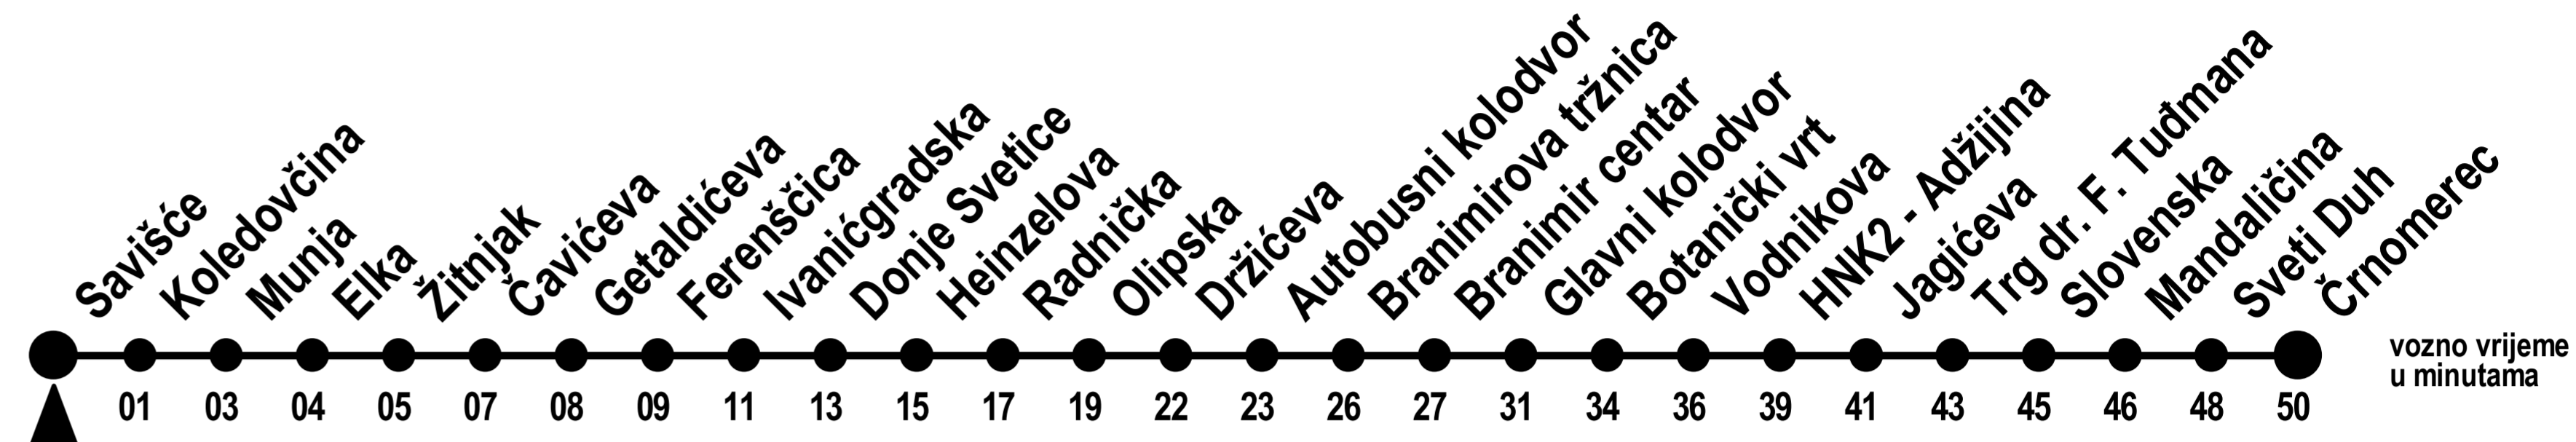

Pozivni centar: 072 500 400 e-mail: javnost@zet.hr www.zet.hr

TRAM 2

Zagrebački električni tramvaj d.o.o.

IZVADAK IZ VOZNOG REDA U primjeni od: 4.7.2026.

Črnomerec - Savišće

Savišće *smjer* Črnomerec

Sati	Radni dan	Subota	Nedjelja	Sati
04	44	33 47	--	04
05	01 16 32 48	02 16 31 45	41 55	05
06	03 15 22 28 36 45 53	00 14 29 43 58	10 24 39 53	06
07	02 10 19 27 36 44 52	06 15 24 33 41 51 59	08 18 27 37 46 55	07
08	01 10 20 30 41 46 ^s 52	08 17 26 34 43 52	04 13 23 32 41 50	08
09	02 11 18 27 36 45 55	01 10 18 27 36 45 54	00 09 18 27 36 46 55	09
10	04 13 22 31 39 48 57	03 11 20 29 38 47 55	04 13 22 32 41 50 59	10
11	06 15 23 32 41 50 59	04 13 22 31 39 48 57	09 18 27 36 45 55	11
12	07 16 26 36 46 55	06 15 24 32 41 50 59	04 13 22 31 41 50 59	12
13	04 11 19 27 37 46 54	08 16 25 34 43 52	08 18 27 36 45 54	13
14	03 11 19 27 36 44 52	01 09 18 27 36 45 53	04 13 22 31 41 50 59	14
15	00 09 17 25 33 42 50 58	02 11 20 29 38 46 55	08 17 27 36 45 54	15
16	07 15 23 31 40 48 56	04 13 22 30 39 48 57	03 13 22 31 40 50 59	16
17	04 13 21 29 37 46 54	06 15 23 32 41 50 59	08 17 26 36 45 54	17
18	02 11 19 27 37 52	07 16 25 34 43 52	03 13 22 31 40 49 59	18
19	08 25 39 53	00 09 22 27 ^s 38 42 ^s 54	08 17 26 35 49 52 ^s	19
20	09 26 41 55	08 11 ^s 24 37 52	03 17 21 ^s 31 45	20
21	10 24 39 53	08 23 39 53	00 15 30 44 59	21
22	08 22 36 51	08 22 37 51	13 28 42 57	22
23	06 20 35 49 ^s 59 ^s	06 20 35 48 ^s	11 26 39 ^s 53 ^s	23
00	--	02 ^s 15 ^s	06 ^s	00